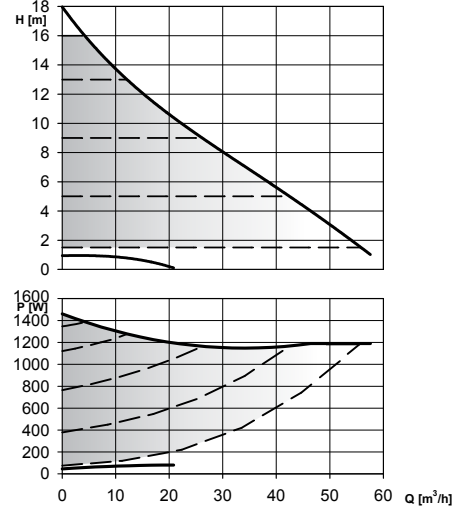

## ecocirc XL/XL PLUS Serisi Performans Eğrileri

50-120 F (N)

50-150 F

50-180 F

65-80 F (N)

65-120 F (N)

65-150 F

65-180 F