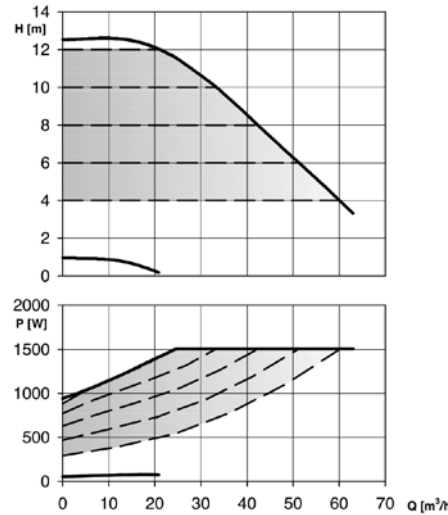

ecocirc XL/XL PLUS SERİSİ

Yeni nesil sabit mıknatıslı motor ve entegre frekans konvertörlü yüksek verimli sirkülasyon pompaları

ecocirc XL/XL PLUS Serisi Performans Eğrileri

80-120 F