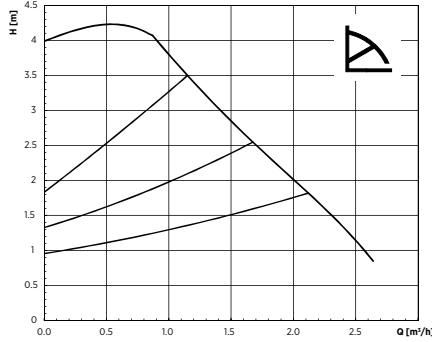

Oransal Basınç