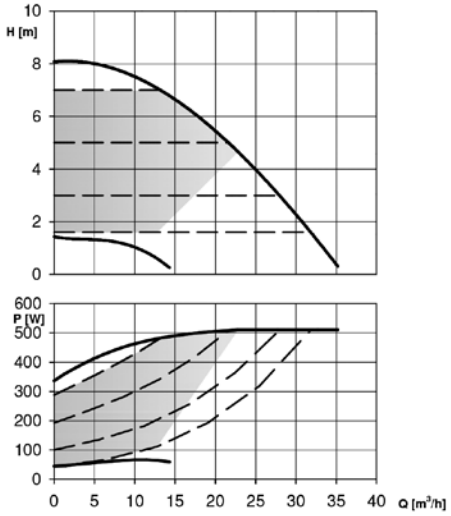

## ecocirc XL/XL PLUS Serisi Performans Eğrileri

50-120 F (N)

50-150 F

50-180 F

65-80 F (N)

65-120 F (N)

65-150 F

65-180 F