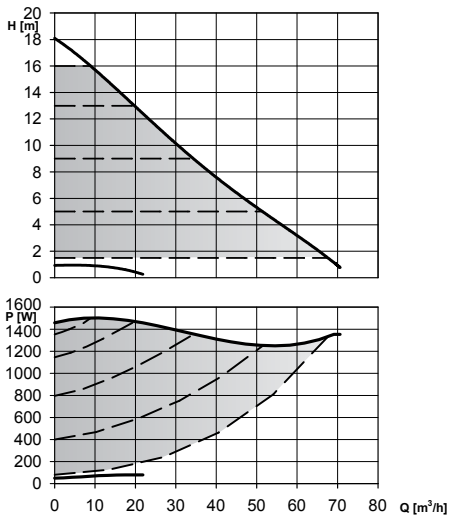

## ecocirc XL/XL PLUS Serisi Performans Eğrileri

50-120 F (N)

50-150 F

50-180 F

65-80 F (N)

65-120 F (N)

65-150 F

65-180 F