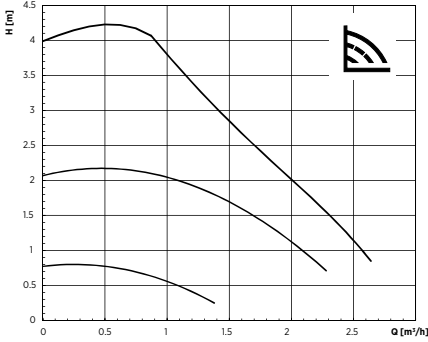

ecocirc / ecocirc N / ecocirc+ SERİSİ

ECM teknolojisine sahip sabit mıknatıslı yüksek verimli sirkülasyon pompaları

ecocirc / ecocirc N / ecocirc + SERİSİ
Performans Eğrileri

S 15-4/130 S 25-4/130
S 20-4/130 S 25-4/180
S 20-4/150 S 32-4/180

S 15-4/130 S 25-4/130
S 20-4/130 S 25-4/180
S 20-4/150 S 32-4/180

S 15-4/130 S 25-4/130
S 20-4/130 S 25-4/180
S 20-4/150 S 32-4/180

Sabit Hız