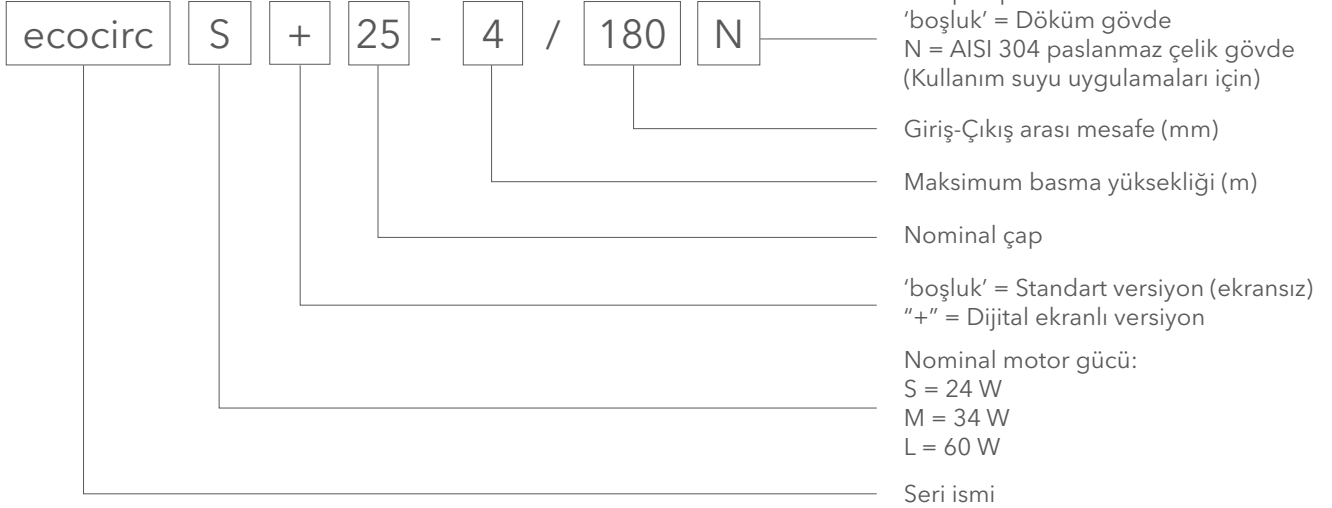

## ecocirc, ecocirc+ TANIMLAMA KODLARI

Örnek: ecocirc S + 25-4/180

ecocirc serisi elektronik sirkülasyon pompası, nominal motor gücü: 24 W, dijital ekranlı, nominal çap: 25, maksimum basma yüksekliği: 4 m, giriş-çıkış arası mesafe: 180 mm