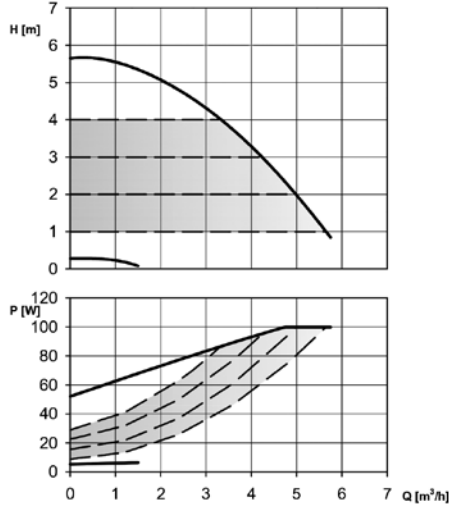

ecocirc XL/XL PLUS SERİSİ

Yeni nesil sabit mıknatıslı motor ve entegre frekans konvertörlü yüksek verimli sirkülasyon pompaları

ecocirc XL/XL PLUS Serisi Performans Eğrileri

TEKİL POMPA

25-40 (N)

25-60 (N)

25-80

25-100

32-40 (N)

32-60 (N)

32-80 (N)

32-100 (N)

32-80 F