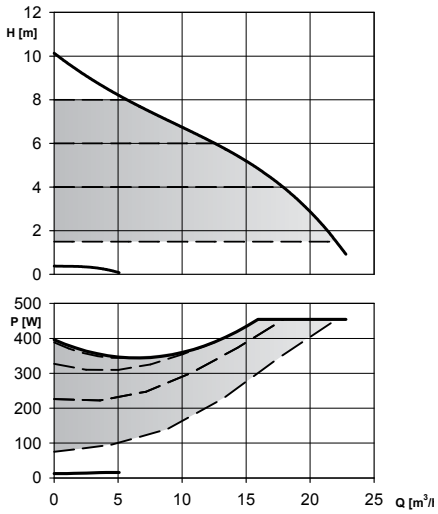

## ecocirc XL/XL PLUS Serisi Performans Eğrileri

32-100 F

32-120 F (N)

40-80 F

40-100 F

40-120 F (N)

40-150 F

40-180 F