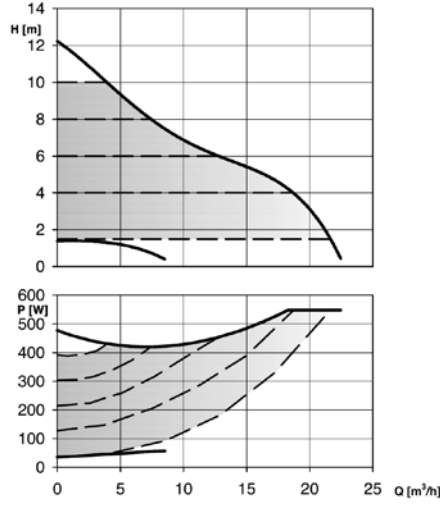

## ecocirc XL/XL PLUS Serisi Performans Eğrileri

32-100 F

32-120 F (N)

40-80 F

40-100 F

40-120 F (N)

40-150 F

40-180 F