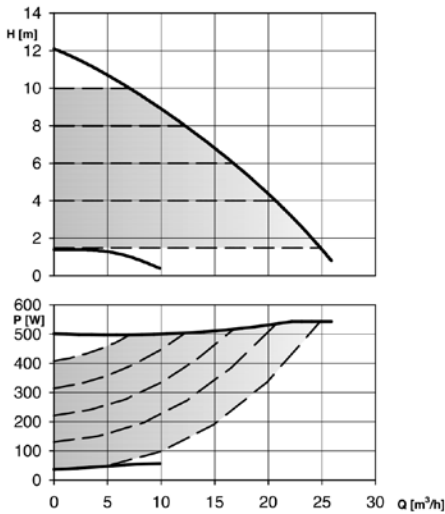

## ecocirc XL/XL PLUS Serisi Performans Eğrileri

32-100 F

32-120 F (N)

40-80 F

40-100 F

40-120 F (N)

40-150 F

40-180 F