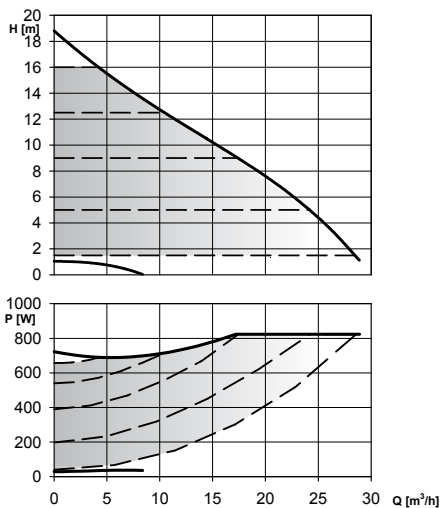

## ecocirc XL/XL PLUS Serisi Performans Eğrileri

32-100 F

32-120 F (N)

40-80 F

40-100 F

40-120 F (N)

40-150 F

40-180 F