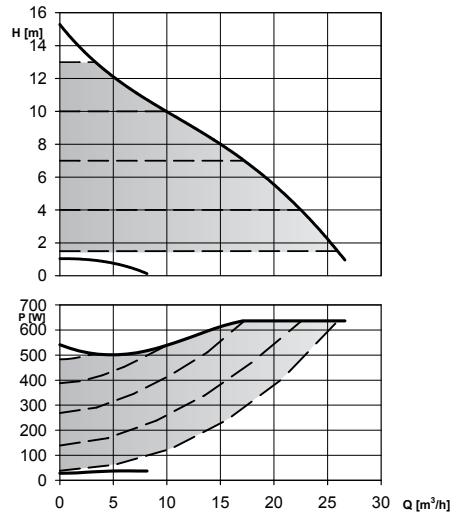

## ecocirc XL/XL PLUS Serisi Performans Eğrileri

32-100 F

32-120 F (N)

40-80 F

40-100 F

40-120 F (N)

40-150 F

40-180 F