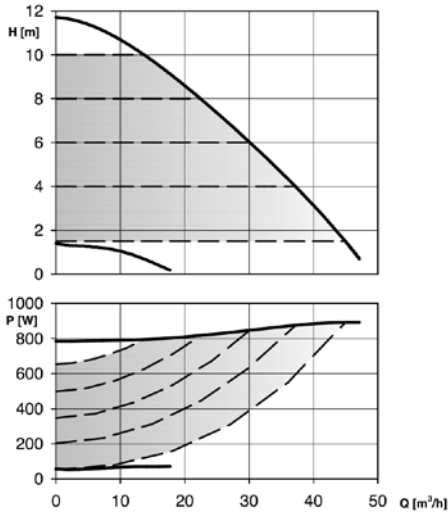

## ecocirc XL/XL PLUS Serisi Performans Eğrileri

50-120 F (N)

50-150 F

50-180 F

65-80 F (N)

65-120 F (N)

65-150 F

65-180 F