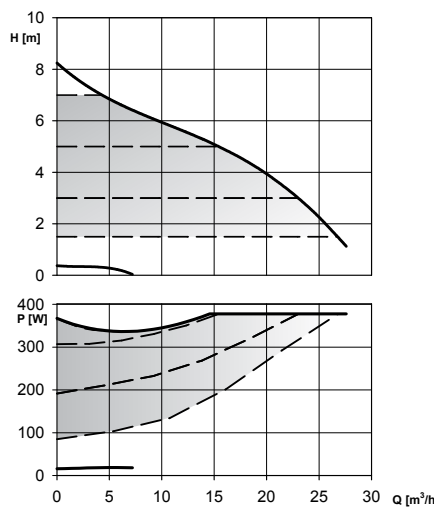

ecocirc XL/XL PLUS SERİSİ

Yeni nesil sabit mıknatıslı motor ve entegre frekans konvertörlü yüksek verimli sirkülasyon pompaları

ecocirc XL/XL PLUS Serisi Performans Eğrileri

50-80 F (N)