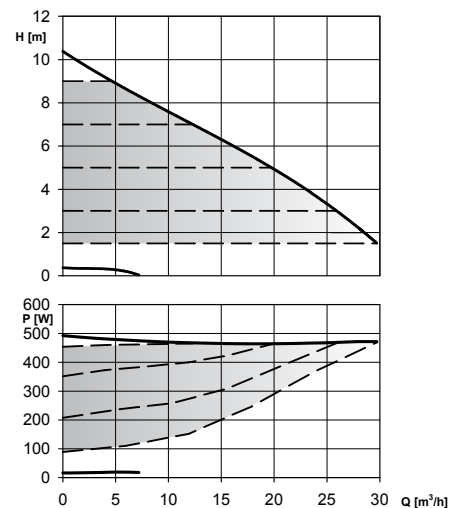

ecocirc XL/XL PLUS SERİSİ

Yeni nesil sabit mıknatıslı motor ve entegre frekans konvertörlü yüksek verimli sirkülasyon pompaları

ecocirc XL/XL PLUS Serisi Performans Eğrileri

50-100 F