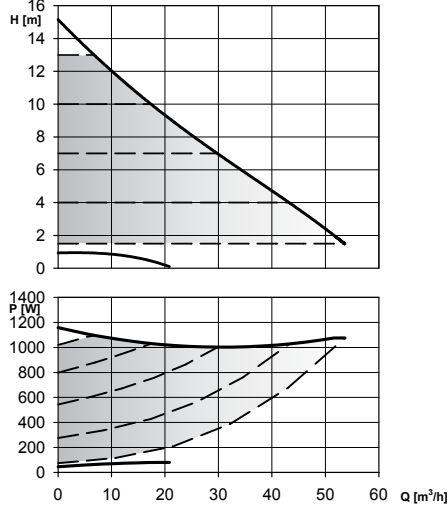

## ecocirc XL/XL PLUS Serisi Performans Eğrileri

50-120 F (N)

50-150 F

50-180 F

65-80 F (N)

65-120 F (N)

65-150 F

65-180 F