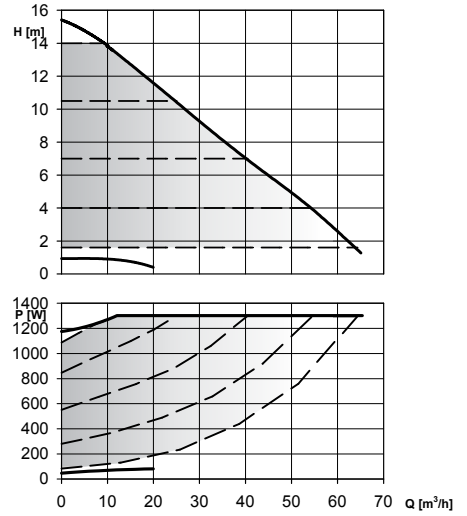

## ecocirc XL/XL PLUS Serisi Performans Eğrileri

50-120 F (N)

50-150 F

50-180 F

65-80 F (N)

65-120 F (N)

65-150 F

65-180 F