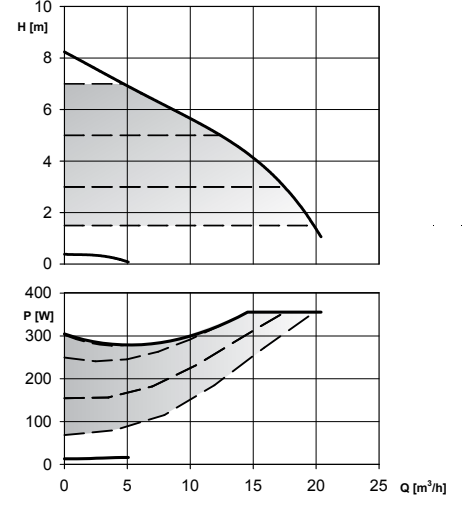

## ecocirc XL/XL PLUS Serisi Performans Eğrileri

32-100 F

32-120 F (N)

40-80 F

40-100 F

40-120 F (N)

40-150 F

40-180 F