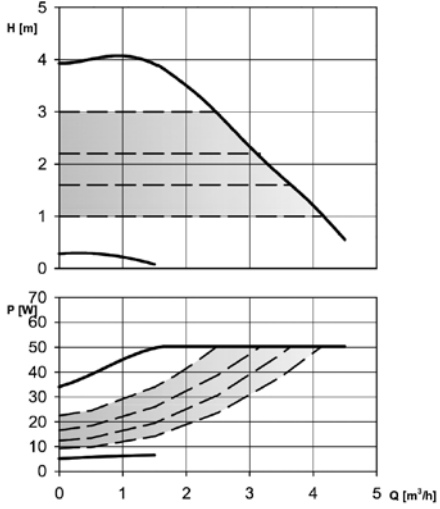

ecocirc XL/XL PLUS SERİSİ

Yeni nesil sabit mıknatıslı motor ve entegre frekans konvertörlü yüksek verimli sirkülasyon pompaları

ecocirc XL/XL PLUS Serisi Performans Eğrileri

TEKİL POMPA

25-40 (N)